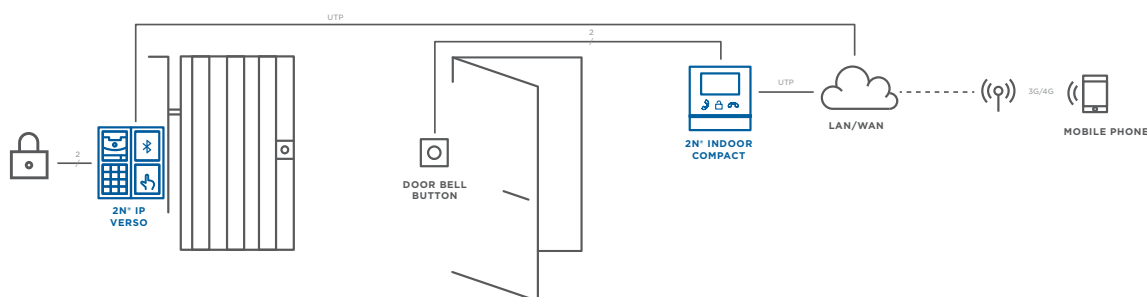

2N® Indoor Compact

VLASTNOSTI

Zapojení jednotky v řádu sekund

Využití strukturované kabeláže typické pro dnešní domy umožňuje 2N® Indoor Compact doslova zacvaknout do systému. Napájení zařízení přes PoE i komunikace jsou tak rázem zajištěny.

Zvuk v HD kvalitě s potlačením hluků

2N® Indoor Compact zprostředkuje dokonalý zážitek při komunikaci s návštěvníky. Využívá HD audio kodek G.722, unikátní výstup pro reproduktor a systém na potlačení okolních hluků.

Přepínání videa z interní a externí kamery

Při vyzvednutí hovoru na 2N® Indoor Compact lze přepnout z kamery interkomu na video z externí IP kamery u vchodu. Ověřte si, že do domu vstupuje pouze vámi vpuštěná osoba.

Záloha nastavení odpovídací jednotky

Po úspěšném nastavení 2N® Indoor Compact si zálohujete kompletní konfiguraci pro potřeby případného obnovení nastavení nebo duplikace do nové odpovídací jednotky.

Zobrazení data a času v klidovém režimu

2N® Indoor Compact pomůže řídit čas v domácnosti. Podle aktuálního data a času na 4.3" barevném displeji si lze seřadit i hodinky.

Režim „Nerušit“

Aktivací služby „Nerušit“ zamezíte vyzvánění buď jednorázově, nebo pro předvolené časové intervaly. Využijete ji, když potřebujete mít naprostý klid.

SCHÉMA

TECHNICKÉ PARAMETRY

Napájení

Typ	12VDC +/-10% adaptér nebo PoE 802.3af
Doporučené napájení	12 V/1 A
Ochrana proti přepólování	ano

Uživatelské rozhraní

Ovládání	7 kapacitních tlačítek s RGB LED podsvícením
Provoz	tlačítko RESET při dlouhém stisku uvede jednotku do továrního nastavení, 3 LED diody indikující stav

Audio

Mikrofon	integrováný
Reproduktor	integrováný, 2W
Výstup indukční smyčky	600 mV RMS
Kodeky	G.711, G.729, G.722, L16/16 kHz

Video

Displej	4.3" displej, rozlišení 480 x 272 pixelů
Kodeky	H.264, H.263, MJPEG

Rozhraní

LAN	10/100BaseT, RJ-45
Doporučená kabeláž	Cat5e nebo lepší

Vstup pro připojení dveřního zvonku

Typ vstupu	spínací kontakt (tlačítko/relé)
Typ kontaktu	normálně rozepnutý (NO)
Parametry kontaktů	až do 50 V / 5 mA, DC

Mechanické vlastnosti

Rozměry (Š x V x H)	152 x 153 x 50 mm
Váha	387 g
Provozní teplota	0 až 50 °C
Provozní relativní vlhkost	10 až 90 % (nekondenzující)
Skladovací teplota	-20 až 70 °C
Doporučená nadmořská výška	0 - 2000 m

HARDWARE & SOFTWARE

- 2N® IP Verso - modulární bezpečnostní interkom pro náročné zákazníky
- 2N® IP Force - nejodolnější IP interkom na světě
- 2N® IP Solo - kompaktní IP interkom ideální pro Home Automation
- 2N® IP Varío - variabilní interkom s reprezentativním designem
- 2N® IP Base - kompaktní IP interkom s HD kamerou
- 2N® Mobile Video - video vrátník na vašem chytrém telefonu